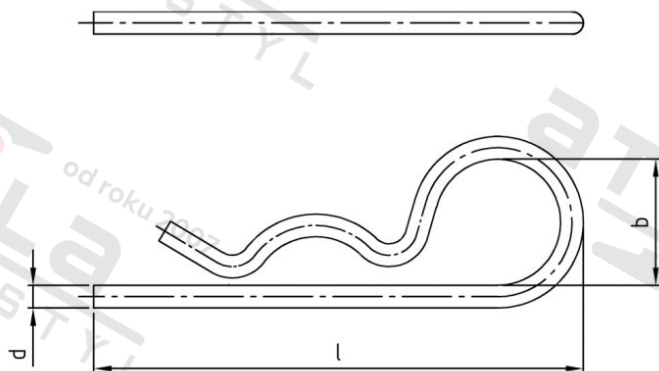

**Výr. 9660 A4 2 Pružinová závlačka**

<b>Číslo položky:</b>	966042	<b>EAN/GTIN:</b>	4043377188885
<b>Materiál:</b>	A4	<b>Čistá hmotnost na 100:</b>	0.270 kg
		<b>Množství v balení (VPE):</b>	50 St.

**Technické údaje**

<b>Průměr (d):</b>	2 mm
<b>Rozměr b (b):</b>	10 mm
<b>Rozměr l (l):</b>	48 mm

**Oblast použití**

Lodě