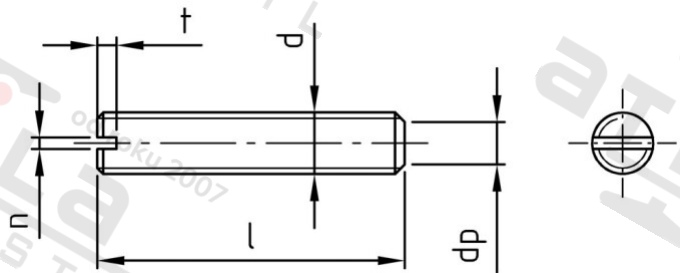

**DIN 551 A2 M 4X30 Šrouby stavěcí s drážkou a plochým koncem**

Číslo položky:	055124 30	EAN/GTIN:	4043377041425
Materiál:	A2	Čistá hmotnost na 100:	0.217 kg
		Množství v balení (VPE):	200 St.

**Technické údaje**

Průměr (d):	4 mm
Celková délka (l):	30 mm
Typ závitů:	metrický
Tvar pohonu (pohon):	Drážka
Šířka drážky (n):	0,6 mm
Hloubka drážky (t):	1,12 mm
Rozměr dp (dp):	2,5 mm
Tvrдость:	12

**Oblast použití**

Fasády, Strojírenství, Výroba kovových konstrukcí, Jiná použití