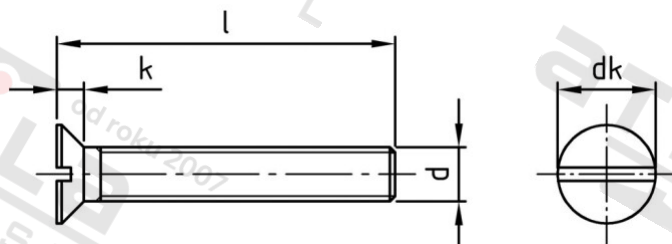

**DIN 963 A2 M 8X120 Šrouby se zápustnou hlavou s drážkou**

<b>Číslo položky:</b>	096328 120	<b>EAN/GTIN:</b>	4043377110695
<b>Materiál:</b>	A2	<b>Čistá hmotnost na 100:</b>	4.020 kg
		<b>Množství v balení (VPE):</b>	100 St.

**Technické údaje**

<b>Průměr (d):</b>	8 mm
<b>Celková délka (l):</b>	120 mm
<b>Typ závitu:</b>	metrický
<b>tvár hlavy:</b>	se zápustnou hlavou
<b>Průměr hlavy (dk):</b>	14,5 mm
<b>Výška hlavy (k):</b>	4 mm
<b>Tvar pohonu (pohon):</b>	Drážka
<b>Pevnost v tahu (Rm):</b>	700 N/mm <sup>2</sup>