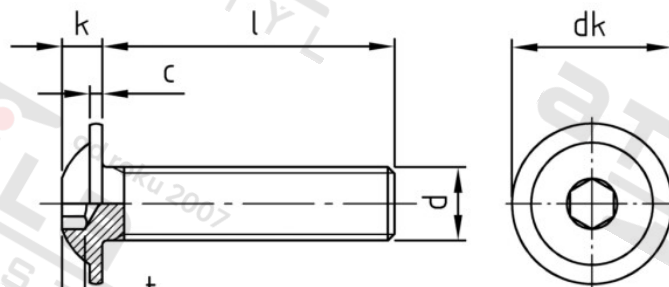

ISO 7380-2 A4-070 M 8X75/75 Šrouby s půlk hl, vnitřním 6-hr s podl, celý závit

Číslo položky:	7380248 75	EAN/GTIN:	4043377267528
Materiál:	A4	Čistá hmotnost na 100:	2.840 kg
		Množství v balení (VPE):	100 St.

Technické údaje

Průměr (d):	8 mm
Celková délka (l):	75 mm
Typ závitů:	metrický
tvár hlavy:	hlava objektivu
Průměr hlavy (dk):	17,8 mm
Výška hlavy (k):	4,4 mm
Rozměr t (t):	2,6 mm
Velikost pohonu (Pohon):	SW 5
Tvar pohonu (pohon):	Vnitřní šestihran
Pevnost v tahu (Rm):	560 N/mm ²

Parametry

- "0" = snížená nosnos

Použití

Šroubová spojení plechů v sanitární oblasti a u topení

Použití ve vlhkých prostorách i venku bez významného obsahu chloridů a oxidů síry

Oblast použití

Výroba kovových konstrukcí, Jiná použití