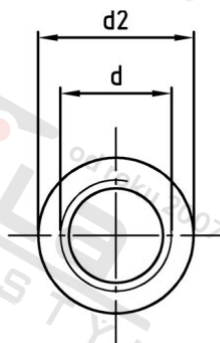

Art. 9070 A4 M 24X70 Spojky s vnitřním záv. kulaté

Číslo položky:	9070424 70	EAN/GTIN:	4043377397225
Materiál:	A4	Čistá hmotnost na 100:	22.270 kg
		Množství v balení (VPE):	25 St.

Technické údaje

Průměr (d):	24 mm
Vnější průměr (d2):	32 mm
Pevnost v tahu (Rm):	500 N/mm ²
Celková délka (l):	70 mm
Typ závitu:	vnitřní závit