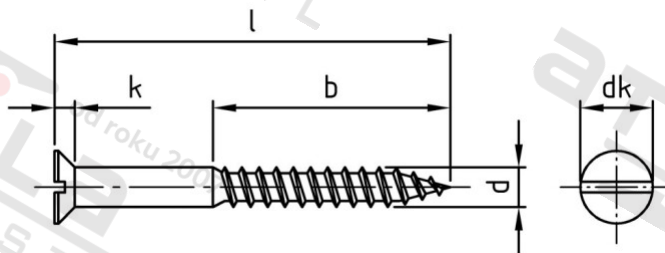

DIN 97 A4 3,0X16 Vrutý do dřeva se zápustnou hlavou a drážkou

Číslo položky:	009743 16	EAN/GTIN:	4043377022523
Materiál:	A4	Čistá hmotnost na 100:	0.075 kg
		Množství v balení (VPE):	200 St.

Technické údaje

Průměr (d):	3 mm
Celková délka (l):	16 mm
Typ závitu:	dřevo závit
tvár hlavy:	se zápustnou hlavou
Pevnost v tahu (Rm):	500 N/mm ²
Délka závitu (b):	9,6 mm
Průměr hlavy (dk):	5,6 mm
Výška hlavy (k):	1,65 mm
Tvar pohonu (pohon):	Drážka

Použití

Ideální pro šroubová spojení dřevěných prvků.

Oblast použití

Výroba dřevěných konstrukcí