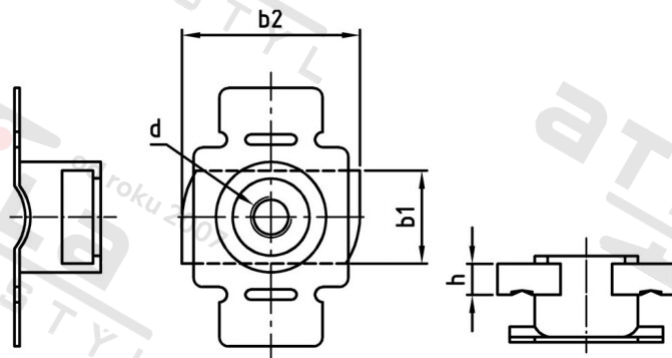

Výr. 9199 A2 M 8 upevňovací pomůcka Mat kolejnicové, typ 41/41, upevňovací pomůcka

Číslo položky:	919928F	EAN/GTIN:	4043377240170
Materiál:	A2	Čistá hmotnost na 100:	2.950 kg
		Množství v balení (VPE):	100 St.

Technické údaje

Průměr (d):	8 mm
Rozměr b1 (b1):	19,5 mm
Rozměr b2 (b2):	34 mm
Rozměr h (h):	6 mm

Použití

Pro profily 41/41

Oblast použití

Solární systémy