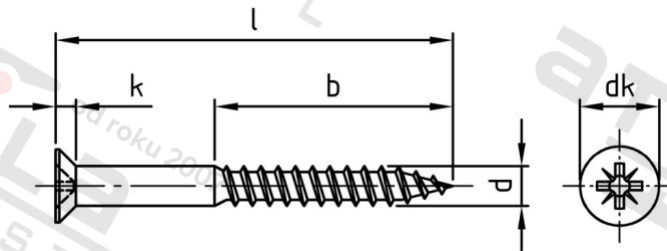

**DIN 7997 A2 5,0X100 Z Vrutky do dřeva se zápusťnou hl a křížovou drážkou**

<b>Číslo položky:</b>	7997250 100	<b>EAN/GTIN:</b>	4043377185433
<b>Materiál:</b>	A2	<b>Čistá hmotnost na 100:</b>	1.082 kg
		<b>Množství v balení (VPE):</b>	100 St.

**Technické údaje**

<b>Průměr (d):</b>	5 mm
<b>Celková délka (l):</b>	100 mm
<b>Pevnost v tahu (Rm):</b>	500 N/mm <sup>2</sup>
<b>Typ závitu:</b>	dřevo závit
<b>tvár hlavy:</b>	se zápusťnou hlavou
<b>Průměr hlavy (dk):</b>	9,2 mm
<b>Velikost pohonu (Pohon):</b>	PZ2
<b>Tvar pohonu (pohon):</b>	Pozidrive
<b>Délka závitu (b):</b>	60 mm
<b>Výška hlavy (k):</b>	2,5 mm

**Použití**

Ideální pro šroubová spojení dřevěných prvků.

**Oblast použití**

Výroba dřevěných konstrukcí