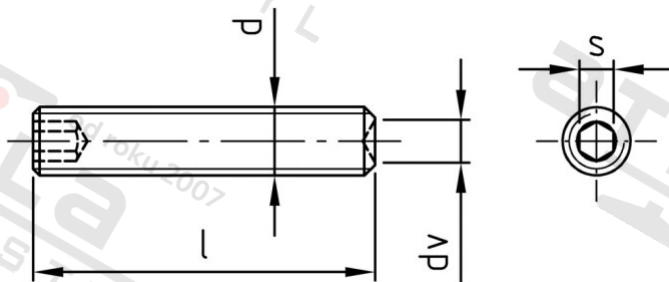

ISO 4029 A4 M 1,6X8 Šr. stavecí s vnit. 6-hr a kužel. dulcem H21

Číslo položky:	4029416 8	EAN/GTIN:	4043377356956
Materiál:	A4	Čistá hmotnost na 100:	0.008 kg
		Množství v balení (VPE):	200 St.

Technické údaje

Průměr (d):	1,6 mm
Celková délka (l):	8 mm
Rozměr dv (dv):	0,8 mm
Typ závitu:	metrický
Tvrдость:	21
Tvar pohonu (pohon):	Vnitřní šestihran
Velikost pohonu (Pohon):	SW 0,7

Oblast použití

Fasády, Strojrenství, Výroba kovových konstrukcí, Jiná použití