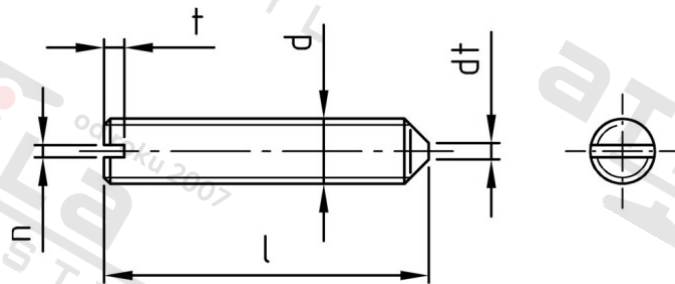

**DIN 553 A2 M 10X50 Šrouby stavěcí s drážkou a hrotem**

<b>Číslo položky:</b>	O553210 50	<b>EAN/GTIN:</b>	4043377042682
<b>Materiál:</b>	A2	<b>Čistá hmotnost na 100:</b>	2.360 kg
		<b>Množství v balení (VPE):</b>	50 St.

**Technické údaje**

<b>Průměr (d):</b>	10 mm
<b>Celková délka (l):</b>	50 mm
<b>Typ závitů:</b>	metrický
<b>Tvar pohonu (pohon):</b>	Drážka
<b>Šířka drážky (n):</b>	1,6 mm
<b>Hloubka drážky (t):</b>	2,4 mm
<b>Tvrдость:</b>	12
<b>Rozměr dt (dt):</b>	2,5 mm