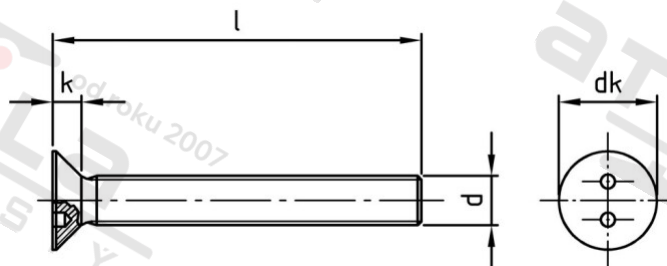

Výr. 9103 A2 M 4X50 SP8 Šrouby pojistné se zápustnou hlavou a dvěma otvory, metrický závit

Číslo položky:	910324 50	EAN/GTIN:	4043377126887
Materiál:	A2	Čistá hmotnost na 100:	0.414 kg
		Množství v balení (VPE):	100 St.

Technické údaje

Průměr (d):	4 mm
Celková délka (l):	50 mm
Typ závitu:	metrický
tvár hlavy:	se zápustnou hlavou
Průměr hlavy (dk):	8,4 mm
Výška hlavy (k):	2,4 mm
Velikost pohonu (Pohon):	SP-8
Tvar pohonu (pohon):	Dva otvory
Pevnost v tahu (Rm):	500 N/mm ²

Parametry

- Metrický závit
- pohon se dvěma otvory
- zápustná hlava

Použití

Ideální ochrana proti příležitostným zlodějům, protože speciální montážní nástroj brání snadnému uvolnění

Oblast použití

Bezpečnostní technika, Solární systémy, Výroba kovových konstrukcí