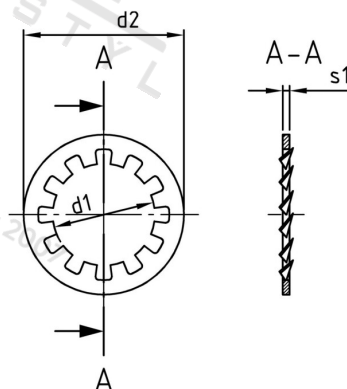

**DIN 6797 A2 J 2,2 Podložky ozubené, typ J**

<b>Číslo položky:</b>	6797222	<b>EAN/GTIN:</b>	4043377145710
<b>Materiál:</b>	A2	<b>Čistá hmotnost na 100:</b>	0.004 kg
		<b>Množství v balení (VPE):</b>	1000 St.

**Technické údaje**

<b>Vnitřní průměr (d1):</b>	2,2 mm
<b>Vnější průměr (d2):</b>	4,5 mm
<b>Tloušťka zubu (s1):</b>	0,3 mm
<b>Tvrdość:</b>	140 HV

**Parametry**

- typ J

**Oblast použití**

Strojírenství