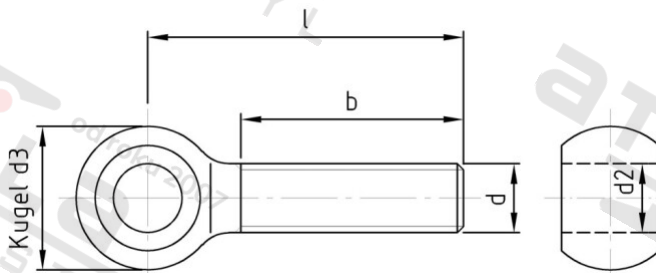

DIN 444 A4 LB M 6X40 Šrouby s okem, typ LB

Číslo položky:	O44446 40/40	EAN/GTIN:	4043377409843
Materiál:	A4	Čistá hmotnost na 100:	1.370 kg
		Množství v balení (VPE):	50 St.

Technické údaje

Průměr (d):	6 mm
Celková délka (l):	40 mm
Délka závitu (b):	26 mm
Typ závitu:	metrický
Vnitřní průměr oka (d2):	6 mm
Průměr kulicky (d3):	14 mm
Pevnost v tahu (Rm):	500 N/mm ²