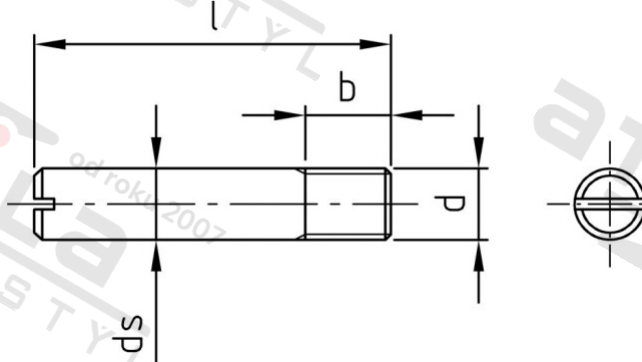

**DIN 427 1.4305 M 8X20 Šrouby bez hlavy s drážkou a plochým konzem**

Číslo položky:	042728 20	EAN/GTIN:	4043377031976
Materiál:	A1	Čistá hmotnost na 100:	0.660 kg
		Množství v balení (VPE):	100 St.

**Technické údaje**

Průměr (d):	8 mm
Celková délka (l):	20 mm
Typ závitů:	metrický
Pevnost v tahu (Rm):	500 N/mm <sup>2</sup>
Tvar pohonu (pohon):	Drážka
Rozměr b (b):	9,6 mm

**Použití**

Ideální pro šroubová spojení v oblasti strojírenství a kovoprůmyslu.