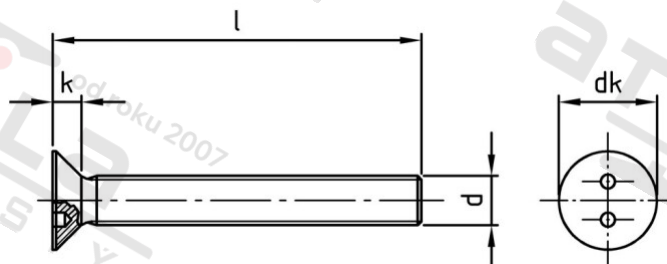

Výr. 9103 A2 M 4X35 SP8 Šrouby pojistné se zápusťnou hlavou a dvěma otvory, metrický závit

Číslo položky:	910324_35	EAN/GTIN:	4043377126863
Materiál:	A2	Čistá hmotnost na 100:	0.300 kg
		Množství v balení (VPE):	100 St.

Technické údaje

Průměr (d):	4 mm
Celková délka (l):	35 mm
Typ závitu:	metrický
tvar hlavy:	se zápusťnou hlavou
Průměr hlavy (dk):	8,4 mm
Výška hlavy (k):	2,4 mm
Velikost pohonu (Pohon):	SP-8
Tvar pohonu (pohon):	Dva otvory
Pevnost v tahu (Rm):	500 N/mm ²

Parametry

- Metrický závit
- pohon se dvěma otvory
- zápusťná hlava

Použití

Ideální ochrana proti příležitostným zlodějům, protože speciální montážní nástroj brání snadnému uvolnění

Oblast použití

Bezpečnostní technika, Solární systémy, Výroba kovových konstrukcí