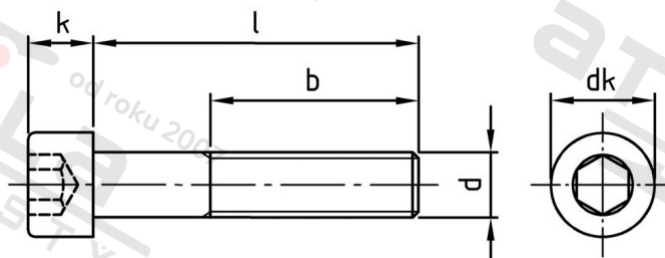

**ISO 4762 A4-80 M 14X140  
závit**

**Šrouby s válcovou hlavou a vnitřním šestihranem, částečný**

**Číslo položky:**

476248014 140

**EAN/GTIN:**

4043377261205

**Materiál:**

A4-80

### Technické údaje

<b>Průměr (d):</b>	14 mm
<b>Celková délka (l):</b>	140 mm
<b>Délka závitu (b):</b>	40 mm
<b>Typ závitu:</b>	metrický
<b>tvár hlavy:</b>	hlavy válců
<b>Průměr hlavy (dk):</b>	21 mm
<b>Výška hlavy (k):</b>	14 mm
<b>Velikost pohonu (Pohon):</b>	SW 12
<b>Tvar pohonu (pohon):</b>	Vnitřní šestihran
<b>Pevnost v tahu (Rm):</b>	800 N/mm <sup>2</sup>