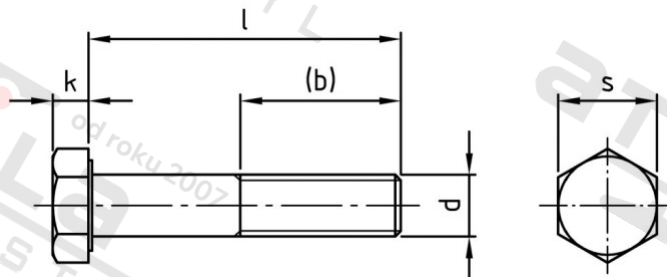

ISO 4014 A4-70 M 12X230

Šrouby se šestihrannou hlavou s dříkem

Číslo položky:

4014412 230

EAN/GTIN:

4043377326522

Materiál:

A4

Čistá hmotnost na 100:

20.830 kg

Množství v balení (VPE):

10 St.

Technické údaje

Pevnost v tahu (Rm):	700 N/mm ²
Průměr (d):	12 mm
Celková délka (l):	230 mm
Typ závitu:	metrický
tvar hlavy:	Se šestihrannou hlavou
Výška hlavy (k):	7,5 mm
Tvar pohonu (pohon):	Vnější šestihran
Délka závitu (b):	49 mm
Velikost pohonu (Pohon):	SW 18