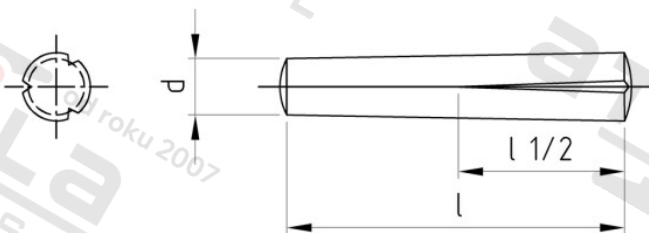

**DIN 1472 1.4305 5X30 Kolíky lícované rýhované**

<b>Číslo položky:</b>	147225 30	<b>EAN/GTIN:</b>	4043377135858
<b>Materiál:</b>	A1	<b>Čistá hmotnost na 100:</b>	0.472 kg
		<b>Množství v balení (VPE):</b>	200 St.

**Technické údaje**

<b>Průměr (d):</b>	5 mm
<b>Celková délka (l):</b>	30 mm
<b>Výška tvarového ukončení (c):</b>	0,63 mm
<b>Pevnost v tahu (Rm):</b>	500 N/mm <sup>2</sup>

**Použití**

- jako rukojeť kliky
- jako dorazový kolík na ventilu
- jako čep závěsu dveří
- jako středící kolík ložiska