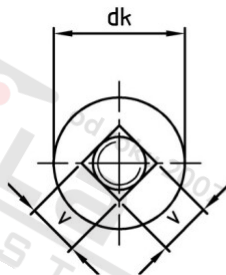

**DIN 603 A4-70 M 10X280 Šr. vratové s plochou půlk hl a čtyřhranem**

<b>Číslo položky:</b>	0603410 280	<b>EAN/GTIN:</b>	4043377310125
<b>Materiál:</b>	A4	<b>Čistá hmotnost na 100:</b>	15.553 kg
		<b>Množství v balení (VPE):</b>	10 St.

**Technické údaje**

<b>Průměr (d):</b>	10 mm
<b>Celková délka (l):</b>	280 mm
<b>Délka závitu (b):</b>	45 mm
<b>Typ závitu:</b>	metrický
<b>tvár hlavy:</b>	Kulovou hlavou
<b>Výška hlavy (k):</b>	5,38 mm
<b>Pevnost v tahu (Rm):</b>	700 N/mm <sup>2</sup>
<b>Průměr hlavy (dk):</b>	24,65 mm
<b>Rozměr v (v):</b>	10,58 mm
<b>Výška čtyřhranu (f):</b>	6,6 mm