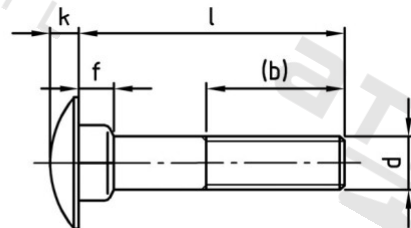

**DIN 603 A4-70 M 10X280 Šr. vratové s plochou půlk hl a čtyřhranem**

<b>Číslo položky:</b>	0603410 280	<b>EAN/GTIN:</b>	4043377310125
<b>Materiál:</b>	A4	<b>Čistá hmotnost na 100:</b>	15.553 kg
		<b>Množství v balení (VPE):</b>	10 St.

**Technické údaje**

<b>Průměr (d):</b>	10 mm
<b>Celková délka (l):</b>	280 mm
<b>Délka závitu (b):</b>	45 mm
<b>Typ závitu:</b>	metrický
<b>tvár hlavy:</b>	Kulovou hlavou
<b>Výška hlavy (k):</b>	5,38 mm
<b>Pevnost v tahu (Rm):</b>	700 N/mm <sup>2</sup>
<b>Průměr hlavy (dk):</b>	24,65 mm
<b>Rozměr v (v):</b>	10,58 mm
<b>Výška čtyřhranu (f):</b>	6,6 mm