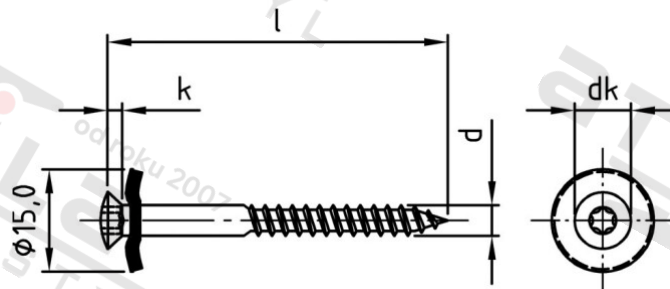

Výr. 9287 A2 4,5X40 TX25 Šrouby klempířské dvojdílné s těsnicí podl 15 mm

Číslo položky:	928722045 40	EAN/GTIN:	4043377224101
Materiál:	A2	Čistá hmotnost na 100:	0.470 kg
		Množství v balení (VPE):	100 St.

Technické údaje

Průměr (d):	4,5 mm
Celková délka (l):	40 mm
Pevnost v tahu (Rm):	500 N/mm ²
Typ závitu:	dřevo závít
tvár hlavy:	hlava objektivu
Průměr hlavy (dk):	8,3 mm
Velikost pohonu (Pohon):	TX25
Tvar pohonu (pohon):	Vnitřní hvězdice
Výška hlavy (k):	2,35 mm