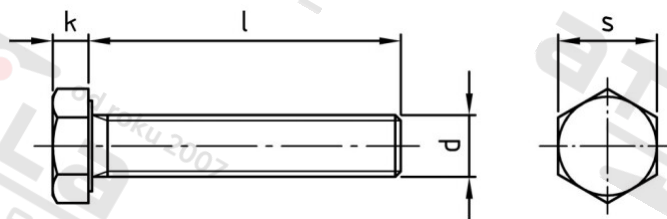

ISO 4017 A2-70 M 24X200

Šrouby se šestihrannou hlavou, celý závit

Číslo položky:

4017224 200

EAN/GTIN:

4043377329707

Materiál:

A2

### Technické údaje

Průměr (d):	24 mm
Celková délka (l):	200 mm
Typ závitů:	metrický
tvár hlavy:	Se šestihrannou hlavou
Výška hlavy (k):	15 mm
Velikost pohonu (Pohon):	SW 36
Tvar pohonu (pohon):	Vnější šestihran
Pevnost v tahu (Rm):	700 N/mm <sup>2</sup>