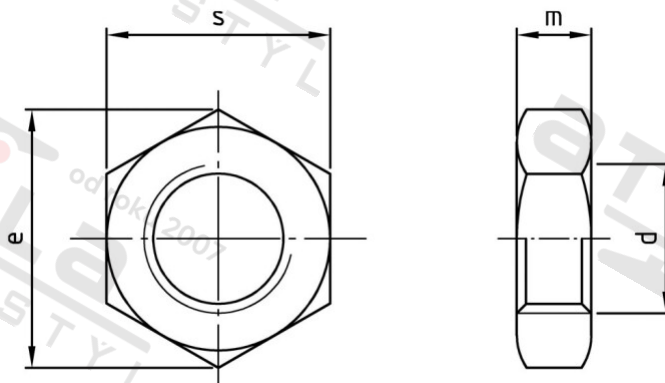

**DIN 439 A2-035 BM 27X1,5 Matice šestihránné, nízké, s jemným závitem**

<b>Číslo položky:</b>	0439227 15	<b>EAN/GTIN:</b>	4043377035424
<b>Materiál:</b>	A2	<b>Čistá hmotnost na 100:</b>	10.100 kg
		<b>Množství v balení (VPE):</b>	25 St.

**Technické údaje**

<b>Průměr (d):</b>	27 mm
<b>Typ závitů:</b>	jemný závit
<b>Pevnost v tahu (Rm):</b>	350 N/mm <sup>2</sup>
<b>Tvar pohonu (pohon):</b>	Vnější šestíhran
<b>Výška (m):</b>	13,5 mm
<b>Rozměr přes hrany (e):</b>	45,02 mm
<b>Velikost pohonu (Pohon):</b>	SW 41

**Parametry**

- "O" = snížená nosnos

**Oblast použití**

Strojírenství