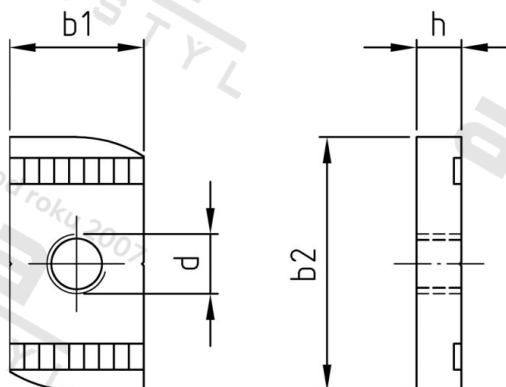

**Výr. 9199 A2 M 8 Mat kolejnicové, typ 41/41**

<b>Číslo položky:</b>	919928	<b>EAN/GTIN:</b>	4043377311108
<b>Materiál:</b>	A2	<b>Čistá hmotnost na 100:</b>	2.500 kg
		<b>Množství v balení (VPE):</b>	100 St.

**Technické údaje**

<b>Průměr (d):</b>	8 mm
<b>Rozměr b1 (b1):</b>	19,5 mm
<b>Rozměr b2 (b2):</b>	34 mm
<b>Rozměr h (h):</b>	6 mm

**Použití**

Pro profily 41/21 a 41/41

**Oblast použití**

Strojírenství, Solární systémy