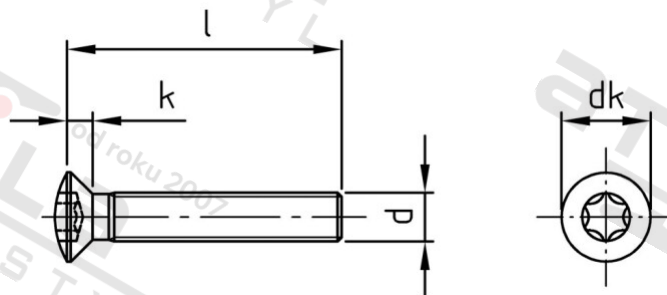

ISO 14584 A2 M 4X25 TX20

Šrouby se záp. čočkovou hl a hvězdící drážkou

Číslo položky:

1458424 25

EAN/GTIN:

4043377288974

Materiál:

A2

Čistá hmotnost na 100:

0.237 kg

Množství v balení (VPE):

500 St.

Technické údaje

Průměr (d):	4 mm
Celková délka (l):	25 mm
Pevnost v tahu (Rm):	500 N/mm ²
Typ závitu:	metrický
tvar hlavy:	Zvýšený
Průměr hlavy (dk):	8,4 mm
Výška hlavy (k):	2,7 mm
Velikost pohonu (Pohon):	TX20
Tvar pohonu (pohon):	Vnitřní hvězdice