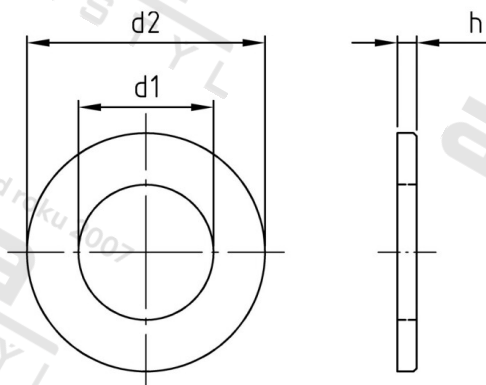

ISO 7090 A2 36 Podl ploché se sraženou hranou, běžná řada, 200 HV

Číslo položky:	7090236	EAN/GTIN:	4043377309112
Materiál:	A2	Čistá hmotnost na 100:	9.210 kg
		Množství v balení (VPE):	10 St.

Technické údaje

Rozměr h (h):	5 mm
Vnitřní průměr (d1):	37 mm
Vnější průměr (d2):	66 mm
Tvrдость:	200 HV

Parametry

- Tvrдость 200 HV

Oblast použití

Strojírenství