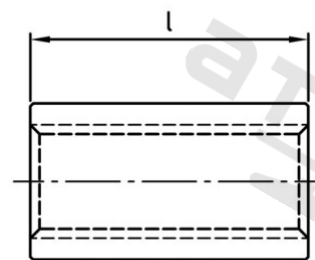

**Výr. 9070 A4 M 6X30 Spojky s vnitřním záv. kulaté**

Číslo položky:	907046 30	EAN/GTIN:	4043377357823
Materiál:	A4	Čistá hmotnost na 100:	1.260 kg
		Množství v balení (VPE):	100 St.

**Technické údaje**

Průměr (d):	6 mm
Vnější průměr (d2):	10 mm
Pevnost v tahu (Rm):	500 N/mm <sup>2</sup>
Celková délka (l):	30 mm
Typ závitu:	vnitřní závit

**Oblast použití**

Strojírenství