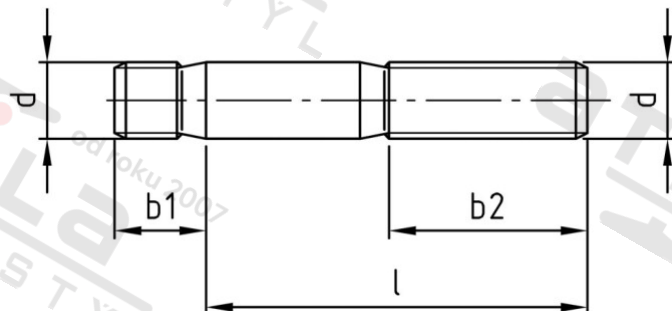

**DIN 939 A2 M 16X55 Šrouby závrtné, závrtný koniec 1,25 d**

Číslo položky:	0939216 55	EAN/GTIN:	4043377105240
Materiál:	A2	Čistá hmotnosť na 100:	10.200 kg
		Množství v balení (VPE):	50 St.

**Technické údaje**

Průměr (d):	16 mm
Typ závitů:	metrický
Pevnosť v tahu (Rm):	500 N/mm <sup>2</sup>
Celková dĺžka (l):	55 mm
Závrtný koniec (b1):	20 mm
matice (b2):	38 mm

**Oblast použítí**

Strojrenství, Výroba kovových konstrukcí