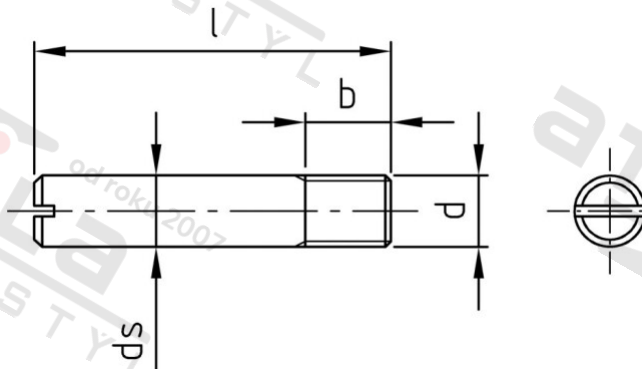

**DIN 427 1.4305 M 10X40 Šrouby bez hlavy s drážkou a plochým konzem**

<b>Číslo položky:</b>	O427210 40	<b>EAN/GTIN:</b>	4043377031631
<b>Materiál:</b>	A1	<b>Čistá hmotnost na 100:</b>	2.230 kg
		<b>Množství v balení (VPE):</b>	50 St.

**Technické údaje**

<b>Průměr (d):</b>	10 mm
<b>Celková délka (l):</b>	40 mm
<b>Typ závitu:</b>	metrický
<b>Pevnost v tahu (Rm):</b>	500 N/mm <sup>2</sup>
<b>Tvar pohonu (pohon):</b>	Drážka
<b>Rozměr b (b):</b>	12 mm