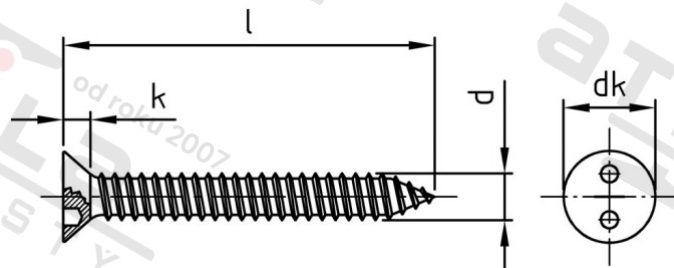

**Výr. 9102 A2 C 3,5X32 SP6  
závit**

**Šrouby pojistné se zápusťnou hlavou a dvěma otvory, blechový**

**Číslo položky:**

9102235 32

**EAN/GTIN:**

4043377128478

**Materiál:**

A2

### Technické údaje

<b>Průměr (d):</b>	3,5 mm
<b>Celková délka (l):</b>	32 mm
<b>Typ závitu:</b>	plechu závit
<b>tvár hlavy:</b>	se zápusťnou hlavou
<b>Průměr hlavy (dk):</b>	6,8 mm
<b>Výška hlavy (k):</b>	2,15 mm
<b>Velikost pohonu (Pohon):</b>	SP-6
<b>Tvar pohonu (pohon):</b>	Dva otvory
<b>Pevnost v tahu (Rm):</b>	500 N/mm <sup>2</sup>

### Parametry

- Závit do plechu
- pohon se dvěma otvory
- zápusťná hlava