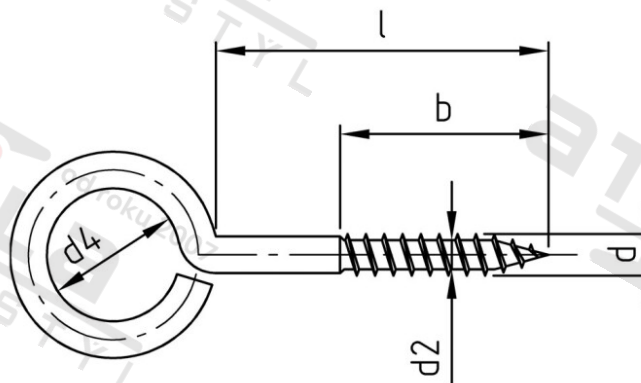

Výr. 9079 A2 5,25X30 Šrouby s okem se závitem do dřeva

| | | | |
|-----------------------|-------------|---------------------------------|---------------|
| Číslo položky: | 90792525 30 | EAN/GTIN: | 4043377214980 |
| Materiál: | A2 | Čistá hmotnost na 100: | 1.064 kg |
| | | Množství v balení (VPE): | 100 St. |

Technické údaje

| | |
|-----------------------------|-----------------------|
| Průměr (d): | 6,3 mm |
| Rozměr d3 (d3): | 5,25 mm |
| Pevnost v tahu (Rm): | 500 N/mm ² |
| Celková délka (l): | 30 mm |
| Typ závitu: | dřevo závít |
| Délka závitu (b): | 17 mm |
| Rozměr d2 (d2): | 4,2 mm |
| Rozměr d4 (d4): | 10 mm |

Parametry

- Závít do dřeva
- mírně otevřené oko

Použití

Ideální do zdi i do stropu i pro šroubová spojení dřevěných prvků.

Oblast použití

Výroba dřevěných konstrukcí