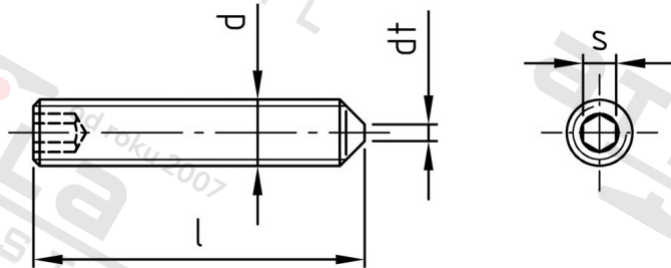

ISO 4027 A4 M 12X90

Šr. stavecí s vnitřním šestihr. a hrotem H21

Číslo položky:

4027412 90

EAN/GTIN:

4043377071781

Materiál:

A4

Čistá hmotnost na 100:

6.064 kg

Množství v balení (VPE):

50 St.

Technické údaje

Průměr (d):

12 mm

Celková délka (l):

90 mm

Typ závitů:

metrický

Tvrdość:

21

Velikost pohonu (Pohon):

SW 6

Tvar pohonu (pohon):

Vnitřní šestihran

Rozměr dt (dt):

3 mm

Oblast použití

Fasády, Strojrenství, Výroba kovových konstrukcí, Jiná použití