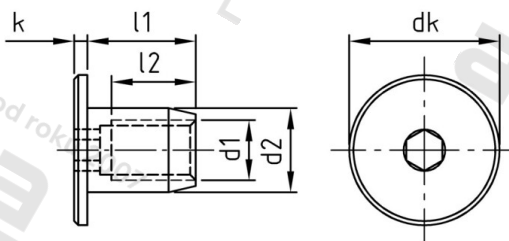

Art. 9262 1.4305 M 6X10 Matice nábyt. se zápust. hlavou a vnitř. šestihř.

Číslo položky:	926226 10	EAN/GTIN:	4043377387127
Materiál:	A1	Čistá hmotnost na 100:	0.540 kg
		Množství v balení (VPE):	100 St.

Technické údaje

tvary hlavy:	prostáček
Průměr hlavy (dk):	15 mm
Velikost pohonu (Pohon):	SW 5
Tvar pohonu (pohon):	Vnitřní šestihřan
Výška hlavy (k):	2,2 mm
Rozměr d1 (d1):	6 mm
Rozměr d2 (d2):	9 mm
Rozměr l2 (l2):	5 mm
Rozměr l1 (l1):	10 mm

Parametry

- Plochá hlava
- Šestihřanná hlavice

Použití