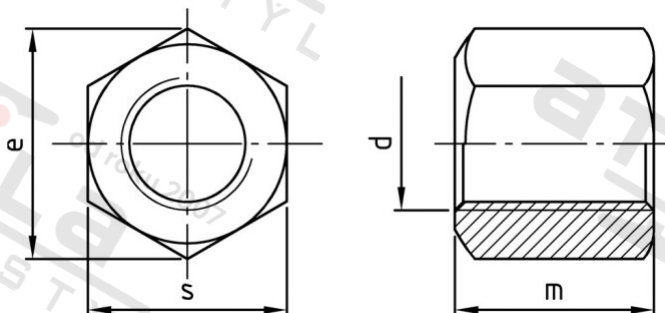

DIN 6330 A2 BM 27 Matice šestihranné, 1,5 d vysoké, typ B

Číslo položky:	6330227	EAN/GTIN:	4043377301499
Materiál:	A2	Čistá hmotnost na 100:	28.350 kg
		Množství v balení (VPE):	10 St.

Technické údaje

Průměr (d):	27 mm
Typ závitu:	metrický
Velikost pohonu (Pohon):	SW 41
Tvar pohonu (pohon):	Vnější šestihran
Pevnost v tahu (Rm):	500 N/mm ²
Výška (m):	40,5 mm
Rozměr přes hrany (e):	45,2 mm