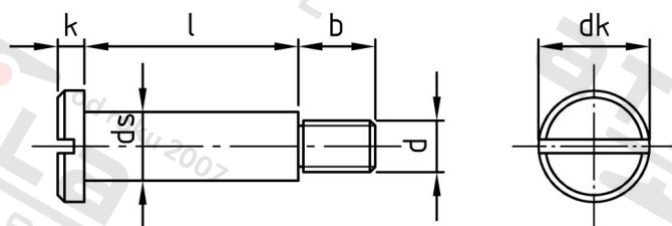

DIN 923 1.4305 M 4X5 Šrouby s plochou hlavou, drážkou a osazením

Číslo položky:	092324 5	EAN/GTIN:	4043377078445
Materiál:	A1	Čistá hmotnost na 100:	0.226 kg
		Množství v balení (VPE):	100 St.

Technické údaje

Průměr (d):	4 mm
Typ závitu:	metrický
Tvar pohonu (pohon):	Drážka
Pevnost v tahu (Rm):	500 N/mm ²
Celková délka (l):	5 mm
Délka závitu (b):	6 mm
Výška hlavy (k):	2,4 mm
Průměr hlavy (dk):	8,5 mm
tvár hlavy:	prostáček
Celková délka (max) (l):	11 mm