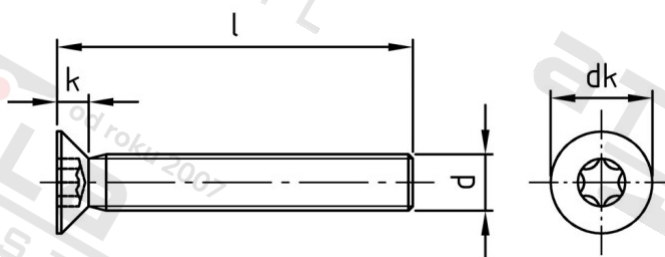

ISO 14581 A2-070 M 6X140/140 TX30

Šrouby se zápustnou hlavou s hvězdickou drážkou

Číslo položky:

1458126 140

EAN/GTIN:

4043377285881

Materiál:

A2

#### Technické údaje

Průměr (d):	6 mm
Celková délka (l):	140 mm
Typ závitu:	metrický
tvář hlavy:	se zápustnou hlavou
Průměr hlavy (dk):	11,3 mm
Výška hlavy (k):	3,3 mm
Velikost pohonu (Pohon):	TX30
Tvar pohonu (pohon):	Vnitřní hvězdice
Pevnost v tahu (Rm):	560 N/mm <sup>2</sup>

#### Parametry

- "0" = snížená nosnos