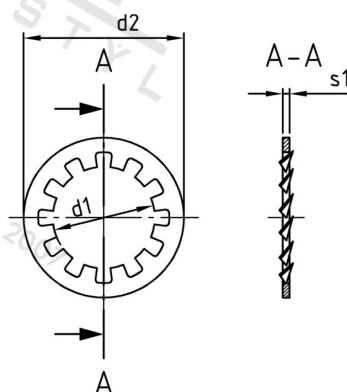

**DIN 6797 A2 J 2,5 Podložky ozubené, typ J**

<b>Číslo položky:</b>	6797225	<b>EAN/GTIN:</b>	4043377145734
<b>Materiál:</b>	A2	<b>Čistá hmotnost na 100:</b>	0.002 kg
		<b>Množství v balení (VPE):</b>	1000 St.

**Technické údaje**

<b>Vnitřní průměr (d1):</b>	2,5 mm
<b>Vnější průměr (d2):</b>	5 mm
<b>Tloušťka zubu (s1):</b>	0,4 mm
<b>Tvrdość:</b>	140 HV

**Parametry**

- typ J

**Oblast použití**

Strojírenství