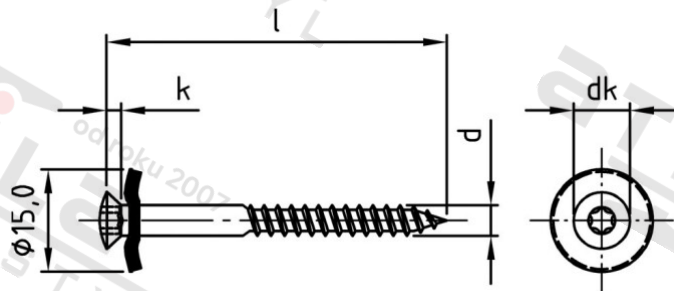

Výr. 9287 A2-Cu 4,5X60 TX25 Šrouby klempířské dvojdílné s těsnicí podl 15 mm

Číslo položky:	928722145 60	EAN/GTIN:	4043377224309
Materiál:	A2/Cu	Čistá hmotnost na 100:	0.640 kg
		Množství v balení (VPE):	100 St.

Technické údaje

Průměr (d):	4,5 mm
Celková délka (l):	60 mm
Pevnost v tahu (Rm):	500 N/mm ²
Typ závitu:	dřevo závít
tvár hlavy:	hlava objektivu
Průměr hlavy (dk):	8,3 mm
Velikost pohonu (Pohon):	TX25
Tvar pohonu (pohon):	Vnitřní hvězdice
Výška hlavy (k):	2,35 mm