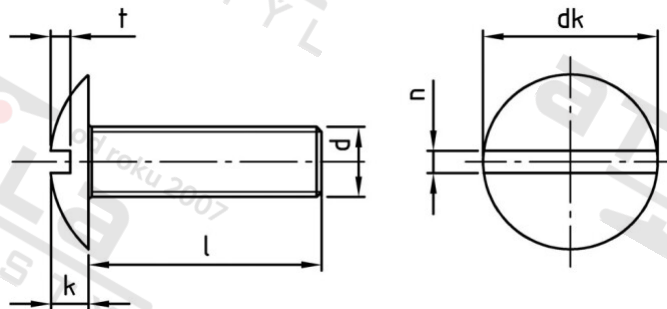

NF E 27-128 A4 M 8X50 Šrouby vratové s velkou plochou půlk hl a drážkou

Číslo položky:	2712848 50	EAN/GTIN:	4043377403636
Materiál:	A4	Čistá hmotnost na 100:	2.210 kg
		Množství v balení (VPE):	200 St.

Technické údaje

Pevnost v tahu (Rm):	500 N/mm ²
Průměr (d):	8 mm
Celková délka (l):	50 mm
Typ závitu:	metrický
tvár hlavy:	Risso
Průměr hlavy (dk):	20 mm
Výška hlavy (k):	4,4 mm
Šířka drážky (n):	2,3 mm
Hloubka drážky (t):	1,5 mm
Tvar pohonu (pohon):	Drážka