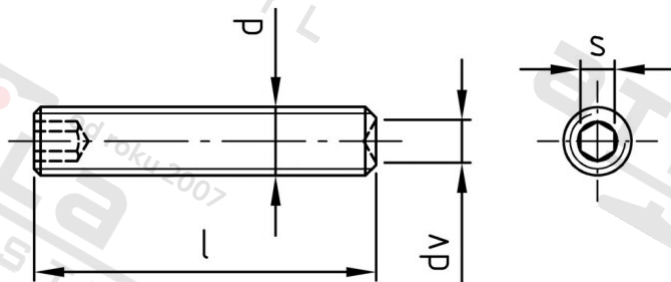

ISO 4029 A4 M 20X90

Šr. stavecí s vnit. 6-hr a kužel. dulkem H21

Číslo položky:

4029420 90

EAN/GTIN:

4043377076762

Materiál:

A4

Čistá hmotnost na 100:

17.530 kg

Množství v balení (VPE):

25 St.

Technické údaje

Průměr (d):	20 mm
Celková délka (l):	90 mm
Rožměr dv (dv):	14 mm
Typ závitů:	metrický
Tvrđost:	21
Tvar pohonu (pohon):	Vnitřní šestihran
Velikost pohonu (Pohon):	SW 10