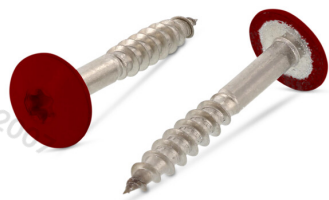

**Výr. 9086 A4 5,5X45 TX20 – RAL 3009 Vrutky Trespo s pl kulovou hl a vnitřní hvězdici**

<b>Číslo položky:</b>	90864300955 45	<b>EAN/GTIN:</b>	4043377391445
<b>Materiál:</b>	A4	<b>Čistá hmotnost na 100:</b>	0.466 kg
		<b>Množství v balení (VPE):</b>	100 St.

**Technické údaje**

<b>Průměr (d):</b>	5,5 mm
<b>Pevnost v tahu (Rm):</b>	500 N/mm <sup>2</sup>
<b>Celková délka (l):</b>	45 mm
<b>Typ závitu:</b>	dřevo závit
<b>Velikost pohonu (Pohon):</b>	TX20
<b>Tvar pohonu (pohon):</b>	Vnitřní hvězdice
<b>tvary hlavy:</b>	Risso
<b>Průměr hlavy (dk):</b>	12,3 mm
<b>Výška hlavy (k):</b>	2,7 mm
<b>Barva:</b>	RAL 3009 – Oxidovaná červená
<b>Délka závitu (b):</b>	33 mm

**Parametry**

- Práškově lakované
- RAL 3009

**Použití**

- Ideální pro šroubové spoje v oblasti dřeva.
- Odpovídá barvě upevňovaného dílu.

**Oblast použití**

Výroba dřevěných konstrukcí

**Přednosti výrobku**

Pohon bez házení  
Pohon TX vnitřní hvězdice umožňuje snadné a spolehlivé zašroubování od nasazení až po zapaštění vrutu.