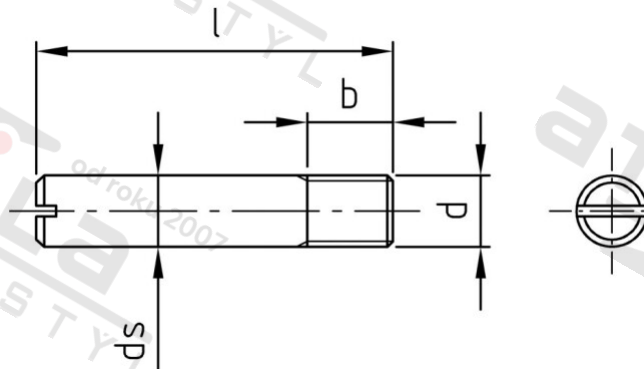

DIN 427 1.4305 M 5X30 Šrouby bez hlavy s drážkou a plochým konzem

Číslo položky:	042725 30	EAN/GTIN:	4043377031860
Materiál:	A1	Čistá hmotnost na 100:	0.405 kg
		Množství v balení (VPE):	200 St.

Technické údaje

Průměr (d):	5 mm
Celková délka (l):	30 mm
Typ závitu:	metrický
Pevnost v tahu (Rm):	500 N/mm ²
Tvar pohonu (pohon):	Drážka
Rozměr b (b):	6 mm

Použití

Ideální pro šroubová spojení v oblasti strojírenství a kovoprůmyslu.