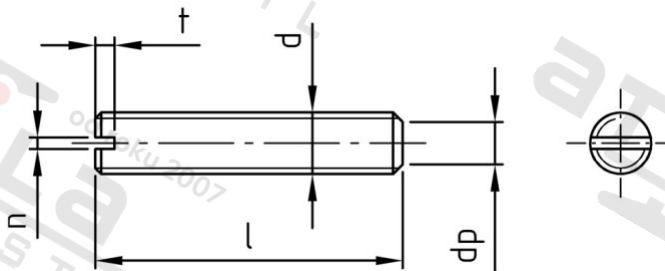

**DIN 551 A4 M 5X6 Šrouby stavěcí s drážkou a plochým koncem**

Číslo položky:	055145 6	EAN/GTIN:	4043377042347
Materiál:	A4	Čistá hmotnost na 100:	0.065 kg
		Množství v balení (VPE):	200 St.

**Technické údaje**

Průměr (d):	5 mm
Celková délka (l):	6 mm
Typ závitů:	metrický
Tvar pohonu (pohon):	Drážka
Šířka drážky (n):	0,8 mm
Hloubka drážky (t):	1,28 mm
Rozměr dp (dp):	3,5 mm
Tvrdość:	12

**Oblast použití**

Fasády, Strojírrenství, Výroba kovových konstrukcí, Jiná použití