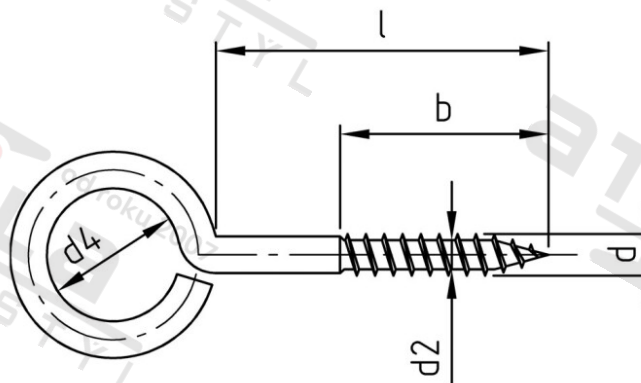

Výr. 9079 A2 4,0X30 Šrouby s okem se závitem do dřeva

Číslo položky:	907924 30	EAN/GTIN:	4043377214959
Materiál:	A2	Čistá hmotnost na 100:	0.538 kg
		Množství v balení (VPE):	100 St.

Technické údaje

Průměr (d):	5 mm
Rozměr d3 (d3):	4 mm
Pevnost v tahu (Rm):	500 N/mm ²
Celková délka (l):	30 mm
Typ závitu:	dřevo závít
Délka závitu (b):	20 mm
Rozměr d2 (d2):	3,5 mm
Rozměr d4 (d4):	8 mm

Parametry

- Závít do dřeva
- mírně otevřené oko

Použití

Ideální do zdi i do stropu i pro šroubová spojení dřevěných prvků.

Oblast použití

Výroba dřevěných konstrukcí