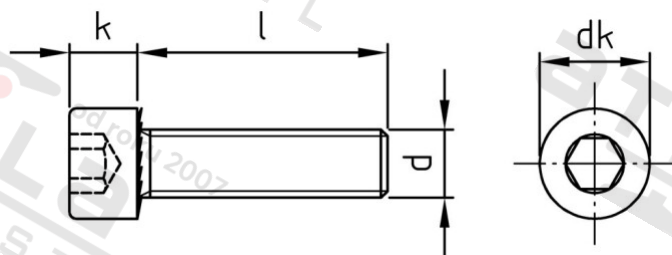

ISO 4762 A2-70 M 8X16/16

Šrouby s válc. hl. vnitřním 6-hr a ozubením, celý závit

Číslo položky:

4762208 16

EAN/GTIN:

4043377247605

Materiál:

A2

### Technické údaje

Průměr (d):	8 mm
Celková délka (l):	16 mm
Typ závitů:	metrický
Tvar pohonu (pohon):	Vnitřní šestihran
Velikost pohonu (Pohon):	SW 6
Pevnost v tahu (Rm):	700 N/mm <sup>2</sup>
Délka závitu (b):	16 mm
tvar hlavy:	hlavy válců
Průměr hlavy (dk):	13 mm
Výška hlavy (k):	8 mm