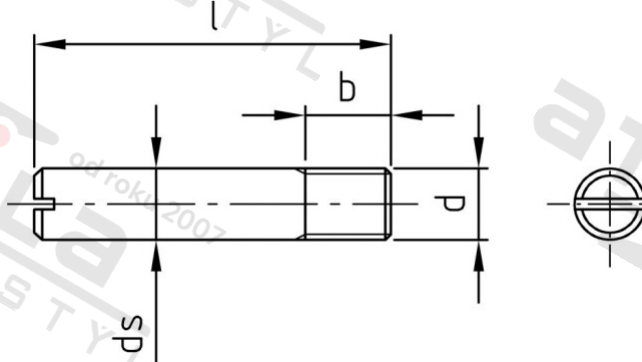

DIN 427 1.4305 M 3X25 Šrouby bez hlavy s drážkou a plochým konzem

Číslo položky:	042723 25	EAN/GTIN:	4043377031686
Materiál:	A1	Čistá hmotnost na 100:	0.126 kg
		Množství v balení (VPE):	200 St.

Technické údaje

Průměr (d):	3 mm
Celková délka (l):	25 mm
Typ závitů:	metrický
Pevnost v tahu (Rm):	500 N/mm ²
Tvar pohonu (pohon):	Drážka
Rozměr b (b):	3,6 mm

Použití

Ideální pro šroubová spojení v oblasti strojírenství a kovoprůmyslu.