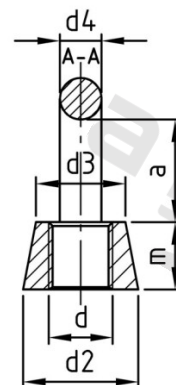

**DIN 80704 A4 M 24 Matice obloukové**

Číslo položky:	80704424	EAN/GTIN:	4043377186263
Materiál:	A4	Čistá hmotnost na 100:	40.190 kg
		Množství v balení (VPE):	5 St.

**Technické údaje**

Průměr (d):	24 mm
Rozměr d2 (d2):	45 mm
Rozměr a (a):	36 mm
Pevnost v tahu (Rm):	500 N/mm <sup>2</sup>
Rozměr d3 (d3):	36 mm
Rozměr d4 (d4):	14 mm
Rozměr b (b):	45 mm
Rozměr c (c):	75 mm
Rozměr h (h):	76 mm
Rozměr m (m):	25 mm