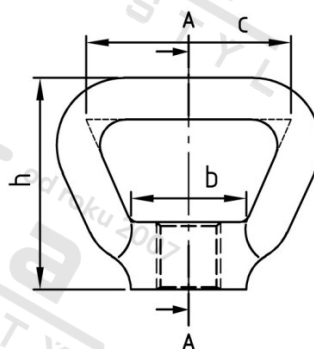

**DIN 80704 A4 M 24 Matice obloukové**

Číslo položky:	80704424	EAN/GTIN:	4043377186263
Materiál:	A4	Čistá hmotnost na 100:	40.190 kg
		Množství v balení (VPE):	5 St.

**Technické údaje**

Průměr (d):	24 mm
Rozměr d2 (d2):	45 mm
Rozměr a (a):	36 mm
Pevnost v tahu (Rm):	500 N/mm <sup>2</sup>
Rozměr d3 (d3):	36 mm
Rozměr d4 (d4):	14 mm
Rozměr b (b):	45 mm
Rozměr c (c):	75 mm
Rozměr h (h):	76 mm
Rozměr m (m):	25 mm