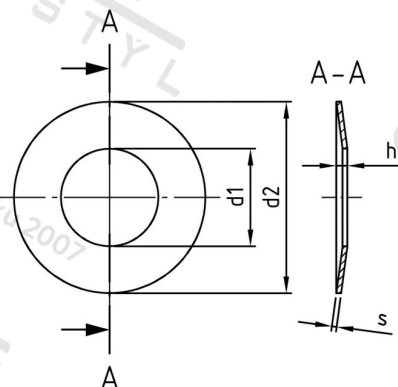

DIN 2093 1.4310 25X12,2X1,5 Pružiny talířové

Číslo položky:	2093225 122 15	EAN/GTIN:	4043377140593
Materiál:	A1	Čistá hmotnost na 100:	0.414 kg
		Množství v balení (VPE):	50 St.

Technické údaje

Rozměr h (h):	1,9 mm
Vnitřní průměr (d1):	12,2 mm
Vnější průměr (d2):	25 mm
Tloušťka materiálu (s):	1,5 mm