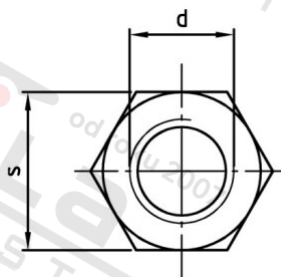

Art. 9071 A2 M 20X70 Spojky s vnitřním závitem šestihranné

Číslo položky:	9071220 70	EAN/GTIN:	4043377397331
Materiál:	A2	Čistá hmotnost na 100:	28.000 kg
		Množství v balení (VPE):	25 St.

Technické údaje

Průměr (d):	20 mm
Pevnost v tahu (Rm):	500 N/mm ²
Celková délka (l):	70 mm
Typ závitu:	vnitřní závit
Velikost pohonu (Pohon):	SW 30
Tvar pohonu (pohon):	Vnější šestihran

Oblast použití

Strojírenství