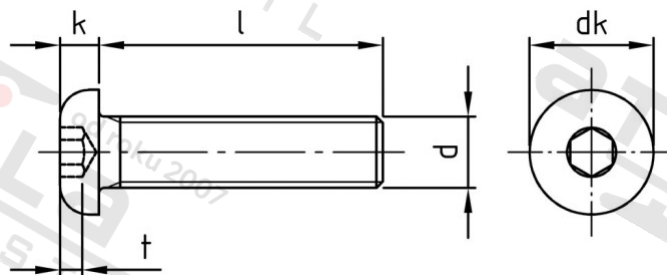

ISO 7380-1 A2-070 M 8X100/100

Šrouby s půlkulatou hl a vnitřním 6-hr, celý závit

Číslo položky:

7380128 100

EAN/GTIN:

4043377265418

Materiál:

A2

Čistá hmotnost na 100:

3.510 kg

Množství v balení (VPE):

50 St.

Technické údaje

Průměr (d):	8 mm
Celková délka (l):	100 mm
Typ závitu:	metrický
tvary hlavy:	hlava objektivu
Průměr hlavy (dk):	14 mm
Výška hlavy (k):	4,4 mm
Velikost pohonu (Pohon):	SW 5
Tvar pohonu (pohon):	Vnitřní šestihran
Pevnost v tahu (Rm):	560 N/mm ²
Rozměr t (t):	2,6 mm

Parametry

- "O" = snížená nosnos

Použití

Šroubová spojení plechů v sanitární oblasti a u topení

Použití ve vlhkých prostorách i venku bez významného obsahu chloridů a oxidů síry

Oblast použití

Výroba kovových konstrukcí, Jiná použití