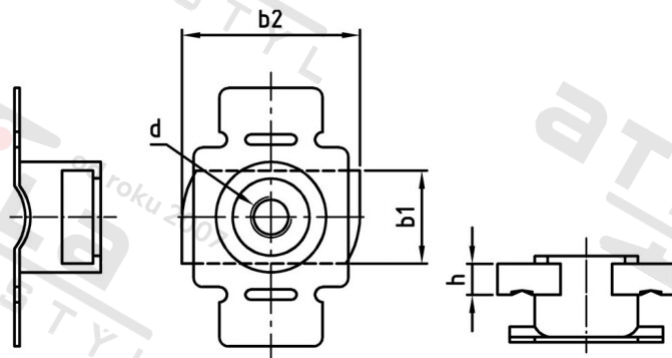

Výr. 9199 A2 M 8 upevňovací pomůcka Mat kolejničové, typ 41/41, upevňovací pomůcka

Číslo položky:	9199208F	EAN/GTIN:	4043377396129
Materiál:	A2	Čistá hmotnost na 100:	3.400 kg
		Množství v balení (VPE):	100 St.

Technické údaje

Průměr (d):	8 mm
Rozměr b1 (b1):	19,5 mm
Rozměr b2 (b2):	34 mm
Rozměr h (h):	8 mm

Použití

Pro profily 41/41

Oblast použití

Solární systémy